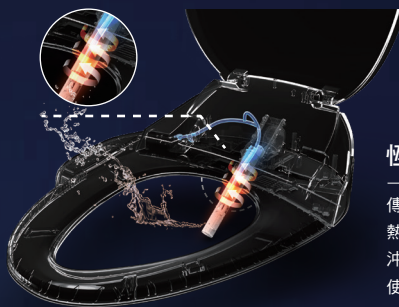

瞬熱式加熱

加大操控面板

法弧座圈

噴管自清功能

多種沖洗模式  
臀洗、女性沖洗、  
利便模式、小孩模式